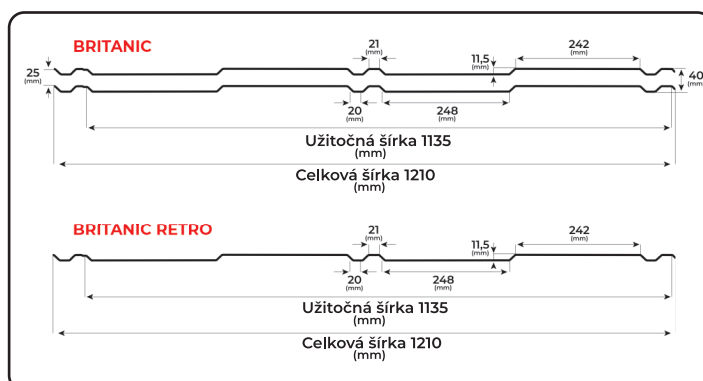

BRITANIC / BRITANIC RETRO

Krytiny Britanic a Britanic Retro sú profilované z ocele s hrúbkou 0,45 až 0,60 mm, pozinkované (Z225-Z275), pokryté vrstvou laku v lesklom a matnom prevedení. Plechovú krytinu Britanic je možné dodať v dĺžkach od 500 mm do 4500 mm. Variant Britanic Retro je možné dodať v dĺžkach od 500 mm do 8000 mm.

Čo sa týka výrobných variantov, model Britanic je možné vyrobiť ako vo verzii Retro (bez modulovania), tak aj v profilovanom (s modulovaním), čím sa uľahčí jeho použitie ako na obklady fasád, tak aj na strechy v závislosti od zvolenej verzie.

Britanic je model krytiny, ktorá sa vyznačuje moderným, minimalistickým a jednoduchým dizajnom a technológiou, s ktorou sa počíta desaťročia.

Systém spájania umožňuje obojstranné prekrytie modulov krytiny, čím sa značne zjednoduší proces montáže a zároveň sa znížia súvisiace náklady.

TECHNICKÉ PARAMETRE	BRITANIC	BRITANIC RETRO
	Materiál	Oceľový plech, obojstranne pozinkovaný chránený polyestrom
Nominálna hrúbka	0,45 mm - 0,6 mm	
Celková šírka	1210 mm	
Pokrývna šírka	1135 mm	
Dĺžka modulu	350 / 400 mm	0 mm
Celková výška	40 mm	11,5 mm
Plošná hmotnosť	4 - 5 kg / mp	
Minimálny sklon	15°	
Záruka pre lesklú úpravu	10 rokov záruka na farebné vlastnosti a hrdzu	
Záruka pre matnú úpravu	15 rokov záruka na farebné vlastnosti a hrdzu	
Záruka pre GrandeMatnú úpravu	30 rokov záruka na farebné vlastnosti a hrdzu	
Životnosť	60 rokov, odolnosť voči teplotným zmenám	