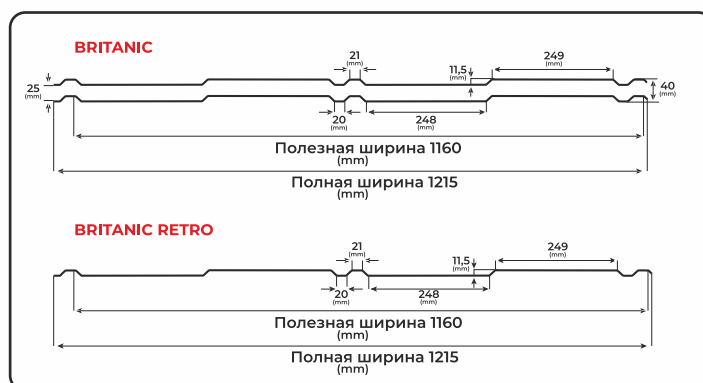

BRITANIC / BRITANIC RETRO

Металлочерепица Britanic и Britanic Retro профилируются из оцинкованной стали толщиной от 0,45 до 0,60 мм (Z225-Z275), покрытой глянцевой или матовой краской. Металлочерепица Britanic поставляется длиной от 500 мм до 4500 мм. Версия Britanic Retro доступна в длинах от 500 мм до 8000 мм.

ТЕХНИЧЕСКИЕ ХАРАКТЕРИСТИКИ	BRITANIC		BRITANIC RETRO		
	Материал	Стальной лист, оцинкованный с обеих сторон, с защитным слоем из полиэстера			
	Номинальная толщина	0,45 mm - 0,6 mm			
	Общая ширина	1215 mm			
	Полезная ширина покрытия	1160 mm			
	Длина модуля	350 / 400 mm		0 mm	
	общая высота	40 mm		11,5 mm	
	Вес на поверхность	4 - 5 кг/м ²			
	Минимальный уклон	15°			
	Гарантия сохранности глянцевой отделки	10 лет гарантии на сохранность цвета и отсутствие коррозии			
Гарантия сохранности матовой отделки	15-year warranty for color characteristics and corrosion				
Гарантия сохранности отделки GrandeMat	30 лет гарантии на сохранность цвета и отсутствие коррозии				
Предполагаемый срок службы	60 лет для кровли, устойчивой к колебаниям температуры				