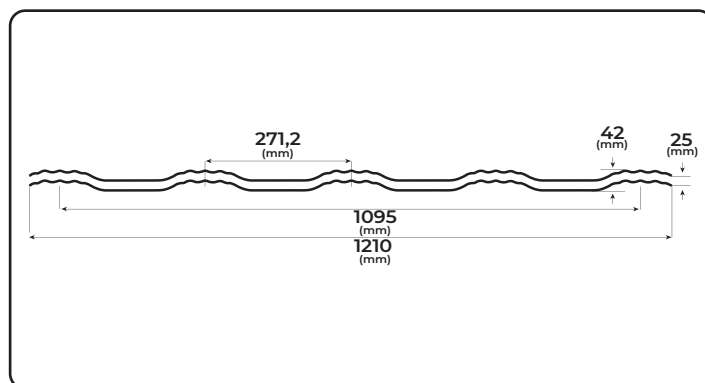

**HELLENIC**

Plechová krytina Bilka Hellenic sa vyznačuje výraznými pruhmi a je ideálnou voľbou pre strechy tradičných aj moderných domov. Je profilovaná z ocele o hrúbke medzi 0,45 a 0,60 mm, pozinkovaná (Z225-Z275), pokrytá farebnou dekoračnou vrstvou, s rôznymi povrchovými úpravami (lesklá, matná, GrandeMat).

Plechová krytina Hellenic je navyše dostupná v rôznych dĺžkach od 500 mm do 5000 mm a zároveň je tu možnosť aj modulovej výroby. Môžete sa tak tešiť z nadčasovej technológie zhmotnenej v produkte s dlhou životnosťou.

Tento výrobok je charakteristický svojím vysokým profilom, ktorý domu poskytuje perfektnú okrasnú štruktúru, a tiež svojim inovačným spojovacím systémom, ktorý umožňuje prekrývanie modulov kovovej škridle na oboch stranách, čo zaručuje výrazné zjednodušenie procesu montáže a zníženie súvisiacich nákladov.

<b>TECHNICKÉ PARAMETRE</b>	<b>Materiál</b>	Oceľový plech - obojstranne pozinkovaný a chránený polyestrom
	<b>Nominálna hrúbka</b>	0,45 mm - 0,6 mm
	<b>Celková šírka</b>	1210 mm
	<b>Užitočná pokrývna šírka</b>	1095 mm
	<b>Dĺžka modulu</b>	350 / 400 mm
	<b>Celková výška</b>	42 mm
	<b>Plošná hmotnosť</b>	4 - 5 kg / m <sup>2</sup>
	<b>Minimálny sklon</b>	8°, ak nie sú potrebné priečne spoje / 14° v prípade priečných spojov
	<b>Záruka na lesklú povrchovú úpravu</b>	10-ročná záruka na farebné a antikoročné parametre
	<b>Záruka na matnú povrchovú úpravu</b>	15-ročná záruka na farebné a antikoročné parametre
<b>Záruka na povrchovú úpravu GrandeMat</b>	30-ročná záruka na farebné a antikoročné parametre	
<b>Predpokladaná životnosť</b>	60 rokov pre strechu, odolnosť voči teplotným zmenám	