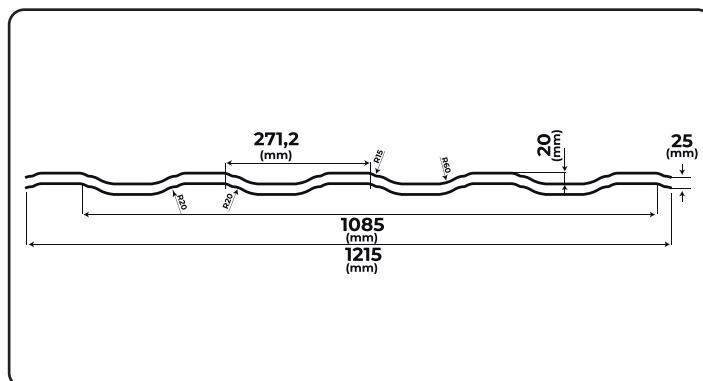

ADRIATIC

Plechová krytina Bilka ADRIATIC sa vyznačuje výraznými pruhmi a je ideálnou voľbou pre strechy tradičných aj moderných domov. Je profilovaná z ocele o hrúbke medzi 0,45 a 0,60 mm, pozinkovaná (Z225-Z275), pokrytá farebnou dekoračnou vrstvou, s rôznymi povrchovými úpravami (lesklá, matná, GrandeMat).

Plechová krytina ADRIATIC je navyše dostupná v rôznych dĺžkach od 500 mm do 5000 mm a zároveň je tu možnosť aj modulovej výroby.

Môžete sa tak tešiť z nadčasovej technológie zhmotnenej v produkte s dlhou životnosťou.

Tento výrobok je charakteristický svojím vysokým profilom, ktorý domu poskytuje perfektnú okrasnú štruktúru, a tiež svojim inováčnym spojovacím systémom, ktorý umožňuje prekryvanie modulov kovovej škridle na oboch stranách, čo zaručuje výrazné zjednodušenie procesu montáže a zníženie súvisiacich nákladov.

TECHNICKÉ PARAMETRE	Materiál	Oceľový plech - obojstranne pozinkovaný a chránený polyestrom
	Nominálna hrúbka	0,45 mm - 0,6 mm
	Celková šírka	1215 mm
	Užitočná pokrývna šírka	1085 mm
	Dĺžka modulu	350 / 400 mm
	Celková výška	42 mm
	Plošná hmotnosť	4 - 5 kg / m ²
	Minimálny sklon	8°, ak nie sú potrebné priečne spoje / 14° v prípade priečných spojov
	Záruka na lesklú povrchovú úpravu	10-ročná záruka na farebné a antikorózne parametre
	Záruka na matnú povrchovú úpravu	15-ročná záruka na farebné a antikorózne parametre
Záruka na povrchovú úpravu GrandeMat	30-ročná záruka na farebné a antikorózne parametre	
Predpokladaná životnosť	60 rokov pre strechu, odolnosť voči teplotným zmenám	