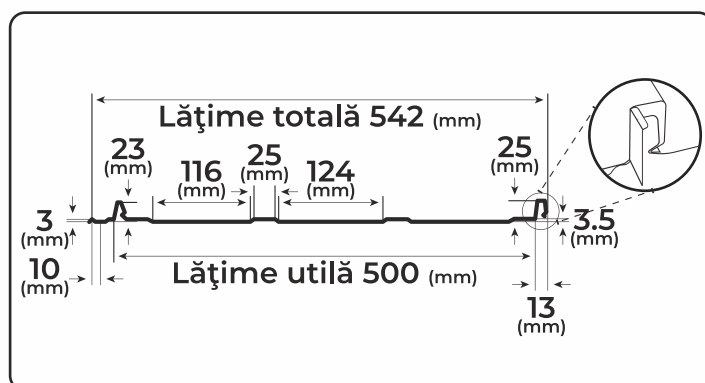

<b>CARACTERISTICI TEHNICE</b>	<b>Material</b>	Tablă din oțel, zincată pe ambele părți, protejată cu poliester
	<b>Grosime nominală</b>	0,45 mm - 0,60 mm
	<b>Lățime totală</b>	542 mm
	<b>Lățime utilă de acoperire</b>	500 mm
	<b>Înălțimea falțului</b>	25 mm
	<b>Greutate pe suprafață</b>	4 - 5 Kg / m <sup>2</sup>
	<b>Garanție finisaj lucios</b>	10 ani garanție pentru caracteristicile de culoare și coroziune
	<b>Garanție finisaj mat</b>	15 ani garanție pentru caracteristicile de culoare și coroziune
	<b>Garanție finisaj GrandeMat</b>	30 ani garanție pentru caracteristicile de culoare și coroziune
<b>Durată de viață</b>	60 de ani, rezistență la variațiile de temperatură	