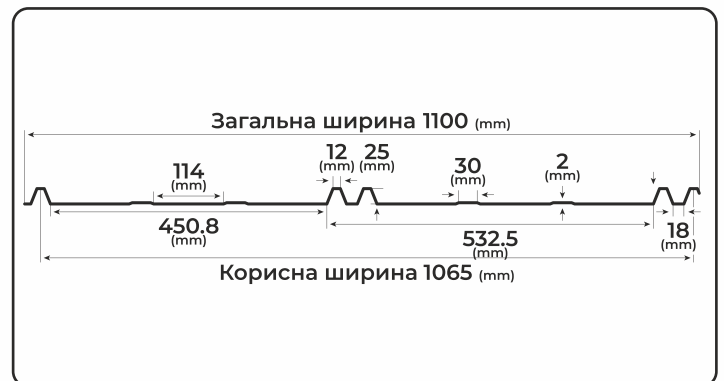

Поздовжні лінії на поверхні його профілю призначені для естетичних цілей, забезпечуючи покрівлі незаперечну елегантність, а також для технічних цілей, забезпечуючи тим самим додаткову жорсткість металевих панелей.

ТЕХНІЧНІ ХАРАКТЕРИСТИКИ	Матеріал	Сталевий лист, оцинкований з обох боків, із захисним полімерним шаром (поліестер)
	Номінальна товщина	0,45 - 0,70 мм
	Загальна ширина	1100 мм
	Корисна ширина покриття	1065 мм
	Висота	25 мм
	Навантаження на поверхню	4 - 5 кг/кв. м
	Мінімальний ухил	10° якщо необхідні діагональні з'єднання / 15° у випадку діагональних з'єднань
	Гарантія на збереження глянцевого оздоблення	10 років гарантії на схоронність кольору й відсутність корозії
	Гарантія на збереження матового оздоблення	15 років гарантії на схоронність кольору й відсутність корозії
	Гарантія GrandeMat	30 років гарантії на схоронність кольору й відсутність корозії
Термін служби	60 років, стійкість до коливань температури	