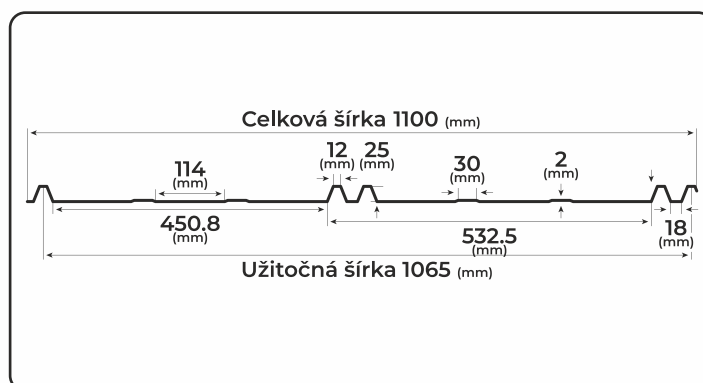

Pozdĺžne línie na povrchu profilu plášťa sú navrhnuté z estetických dôvodov, aby streche poskytli nepopierateľnú eleganciu, ale tiež majú aj technické dôvody a ich úlohou je zaistiť dodatočnú tuhosť kovových panelov.

<b>TECHNICKÉ PARAMETRE</b>	<b>Materiál</b>	Oceľový plech - obojstranne pozinkovaný a chránený polyestrom
	<b>Nominálna hrúbka</b>	0,45 mm - 0,70 mm
	<b>Celková šírka</b>	1100 mm
	<b>Užitočná pokrývna šírka</b>	1065 mm
	<b>Celková výška</b>	25 mm
	<b>Plošná hmotnosť</b>	4 - 5 Kg / m <sup>2</sup>
	<b>Minimálny sklon</b>	10° ak sú potrebné priečne spoje / 15° v prípade priečných spojov
	<b>Záruka na lesklú povrchovú úpravu</b>	10-ročná záruka na farebné a antikorózne parametre
	<b>Záruka na matnú povrchovú úpravu</b>	15-ročná záruka na farebné a antikorózne parametre
	<b>Záruka na povrchovú úpravu GrandeMat</b>	30-ročná záruka na farebné a antikorózne parametre
<b>Predpokladaná životnosť</b>	60 rokov pre strechu, odolnosť voči teplotným zmenám	