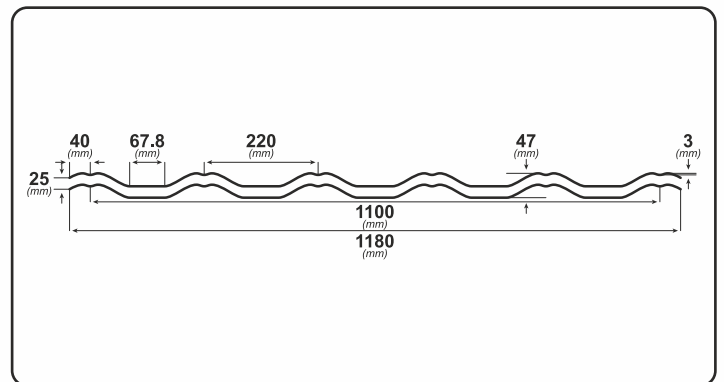

GOTIC

Für die Herstellung der GOTIC Dachziegel wird Stahlblech verwendet, in einer Stärke zwischen 0,45 und 0,60 mm, verzinkt (Z225-Z275) und mit einer Glanz- oder Mattfarbschicht überzogen. Die GOTIC Metalldachziegel können in Längen zwischen 500 mm und 7000 mm geliefert werden.

Die GOTIC Metalldachziegel sind in einer Vielzahl von Farbtönen, so dass für jedes Bauwerk der passende Farbton ausgewählt werden kann.

Die GOTIC Metalldachziegel können in Längen zwischen 500 mm und 7000 mm geliefert werden.

Haben Sie den Wunsch, ein Dach mit moderner Form, aus modernen Materialien zu bauen und dabei den Stil der Gemeinschaft beizubehalten, ist das Modell GOTIC die beste Lösung.

TECHNISCHE EIGENSCHAFTEN	Material	Stahlblech, beidseitig verzinkt, Schutzbeschichtung aus Polyester
	Nennstärke	0,45 mm - 0,6 mm
	Gesamtbreite	1180 mm
	Nutzbare Abdeckbreite	1100 mm
	Modullänge	350 / 400 mm
	Gesamtgröße	47 mm
	Flächengewicht	4 - 5 kg / m ²
	Mindestneigung	8° falls Diagonalverbindungen nicht nötig sind / 14° im Falle der Diagonalverbindungen
	Garantie für die glänzende Ausführung	10 Jahre Garantie auf Farb- und Korrosionseigenschaften
	Garantie für die matte Ausführung	15 Jahre Garantie auf Farb- und Korrosionseigenschaften
Garantie GrandeMat Beschichtung	30 Jahre Garantie auf Farb- und Korrosionseigenschaften	
Lebensdauer	60 Jahre, Beständigkeit gegen Temperaturschwankungen	