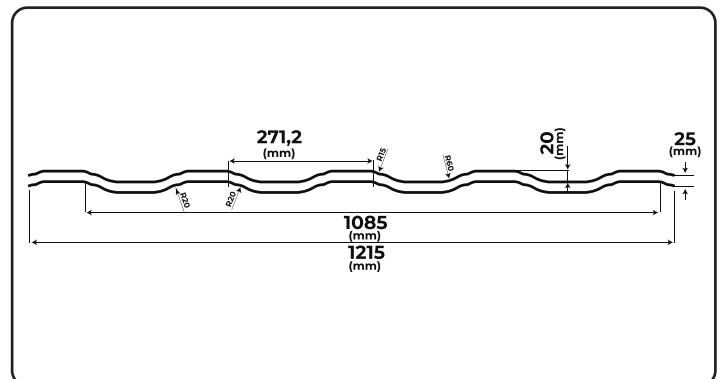

## ADRIATIC

Für die Herstellung der ADRIATIC Dachziegel wird Stahlblech verwendet, in einer Stärke zwischen 0,45 und 0,60 mm, verzinkt (Z225-Z275) und mit einer Glanz- oder Mattfarbschicht überzogen.

Die ADRIATIC Metaldachziegel können in Längen zwischen 500 mm und 7000 mm geliefert werden.

Die ADRIATIC Metaldachziegel sind in einer Vielzahl von Farbtönen.

Es ist ein Produkt, das sich sowohl durch die Profilhöhe auszeichnet und dem Haus eine perfekte Einfassung verleiht, als auch durch das innovative Verbindungssystem, welches das Überlappen der Ziegelmodule an beiden seitlichen Abschlüssen ermöglicht und somit Montageaufwand und -kosten erheblich vermindert.

TECHNISCHE EIGENSCHAFTEN	Material	Stahlblech, beidseitig verzinkt, Schutzbeschichtung aus Polyester
	Nennstärke	0,45 mm - 0,6 mm
	Gesamtbreite	1215 mm
	Nutzbare Abdeckbreite	1085 mm
	Modullänge	350 / 400 mm
	Gesamtgröße	42 mm
	Flächengewicht	4 - 5 kg / m <sup>2</sup>
	Mindestneigung	8° falls Diagonalverbindungen nicht nötig sind / 14° im Falle der Diagonalverbindungen
	Garantie für die glänzende Ausführung	10 Jahre Garantie auf Farb- und Korrosionseigenschaften
	Garantie für die matte Ausführung	15 Jahre Garantie auf Farb- und Korrosionseigenschaften
Garantie GrandeMat Beschichtung	30 Jahre Garantie auf Farb- und Korrosionseigenschaften	
Lebensdauer	60 Jahre, Beständigkeit gegen Temperaturschwankungen	