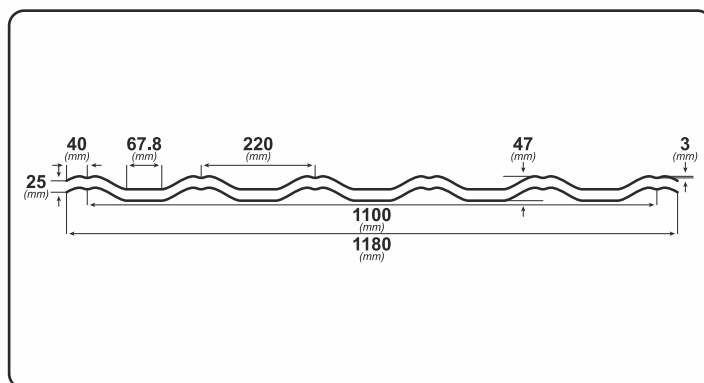

**GOTIC**

Dachówki GOTIC są wykonane z profilowanej ocynkowanej (Z225-Z275) blachy stalowej o grubości 0,45 – 0,60 mm, pokrytej pojedynczą warstwą farby błyszczącej lub matowej.

Blachodachówki GOTIC są produkowane w szerokiej gamie odcieniach., zapewniając idealne rozwiązanie dla każdej konstrukcji.

Jeśli chcesz mieć dach wykonany z nowoczesnych form i materiałów, który jednocześnie wtapia się w lokalne środowisko, model GOTIC jest właściwym wyborem.

Blachodachówka GOTIC może zostać dostarczona w długości od 500 mm do 7000 mm.

Innowacyjny system łączenia umożliwia układanie na zakładkę modułów po obu stronach dachu, znacznie ułatwiając proces instalacyjny i redukując koszty montażu.

WŁAŚCIWOŚCI TECHNICZNE	Material	Stal cynkowana dwustronnie, zabezpieczona powłoką poliestrową
	Standardowa grubość	0,45 mm - 0,6 mm
	Szerokość całkowita	1180 mm
	Szerokość użytkowa	1100 mm
	Długość modułu	350 / 400 mm
	Całkowita wysokość	47 mm
	Ciężar na jednostkę powierzchni	4 - 5 kg / m <sup>2</sup>
	Minimalny spadek	8°, jeśli konieczne są połączenia skośne / 14° przy połączeniach skośnych
	Gwarancja wykończenia z połyskiem	10 lat gwarancji na kolor i korozję
	Gwarancja wykończenia matowego	15 lat gwarancji na kolor i korozję
	Gwarancja wykończenia GrandeMat	30 lat gwarancji na kolor i korozję
Zakładana żywotność	60 lat, odporność na zmiany temperatur	