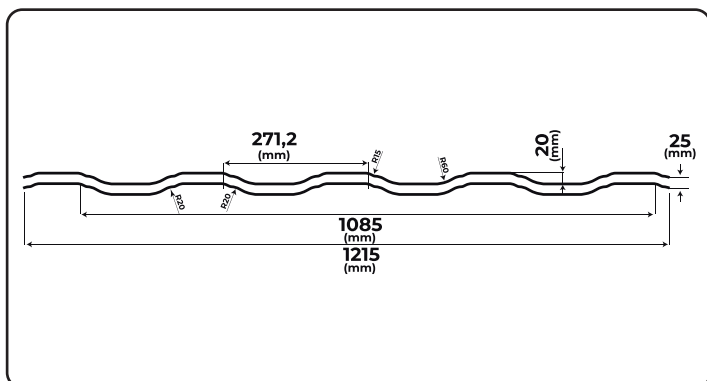

ADRIATIC

Les tôles en acier aspect tuile ADRIATIC sont profilées en acier épaisseur 0,45 et 0,60 mm, zingué (Z225-Z275), recouvert d'une couche de peinture en variante brillante ou mate.

Les panneaux de tuile métallique peuvent être livrés en longueurs allant de 500 mm à 7000 mm.

Les tôles métalliques aspect tuile ADRIATIC sont produites dans une gamme variée de couleurs.

Il s'agit d'un produit qui se fait remarquer par la hauteur du profil, qui confère à la maison un encadrement parfait, mais aussi par le système innovant d'encliquetage, qui permet de superposer les panneaux de tuile sur les deux côtés, facilitant ainsi considérablement le montage et réduisant les coûts.

CARACTÉRISTIQUES TECHNIQUES

Matériau	Tôle en acier, zinguée des deux côtés, protection en polyester
Épaisseur nominale	0,45 mm - 0,6 mm
Largeur totale	1215 mm
Largeur utile	1085 mm
Longueur du module	350 / 400 mm
Hauteur totale	42 mm
Poids par superficie	4 - 5 kg / m ²
Pente minimale	8° si des nouées diagonales ne sont pas nécessaires / 14° dans le cas des nouées
Garantie finition brillante	10 ans de garantie pour les caractéristiques de couleur et corrosion
Garantie finition matte	15 ans de garantie pour les caractéristiques de couleur et corrosion
Garantie finition GrandeMat	30 ans de garantie pour les caractéristiques de couleur et corrosion
Durée de vie	60 ans pour le toit, résistance aux variations de température