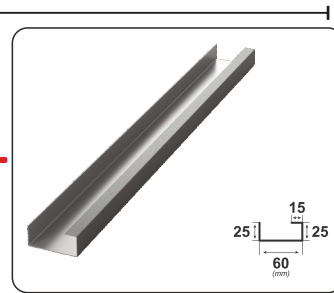

ОПОРА ГРЕБНЯ