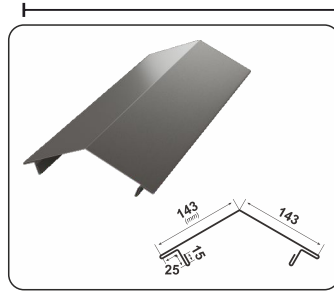

ГРЕБІНЬ

ГРЕБІНЬ RETRO