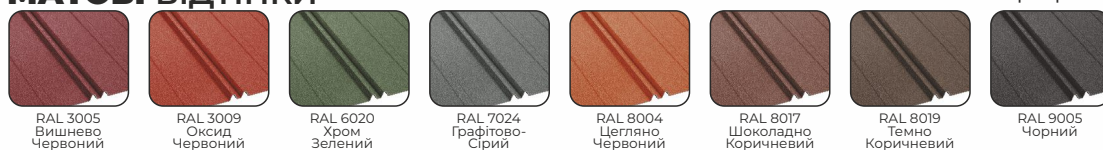

МАТОВІ ВІДТІНКИ