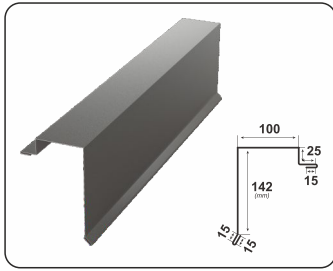

АКСЕСУАРИ ДЛЯ RETRO DUO

ФРОНТОННА ПЛАНКА RETRO

ФРОНТОННА ПЛАНКА RETRO