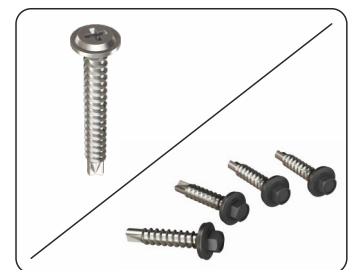

## СНІГОЗАТРИМУВАЧ

ОПОРА ГРЕБНЯ

## ШУРУПИ

КАРНИЗНА ПЛАНКА

РОЗЖОЛОБОК RETRO

СНІГОЗАТРИМУВАЧ

ШУРУПИ

**BILKA STEEL SRL**

**Адреса:** Braşov, Str. Henri Coandă Nr. 17

**Телефон:** +40 733 30 30 30