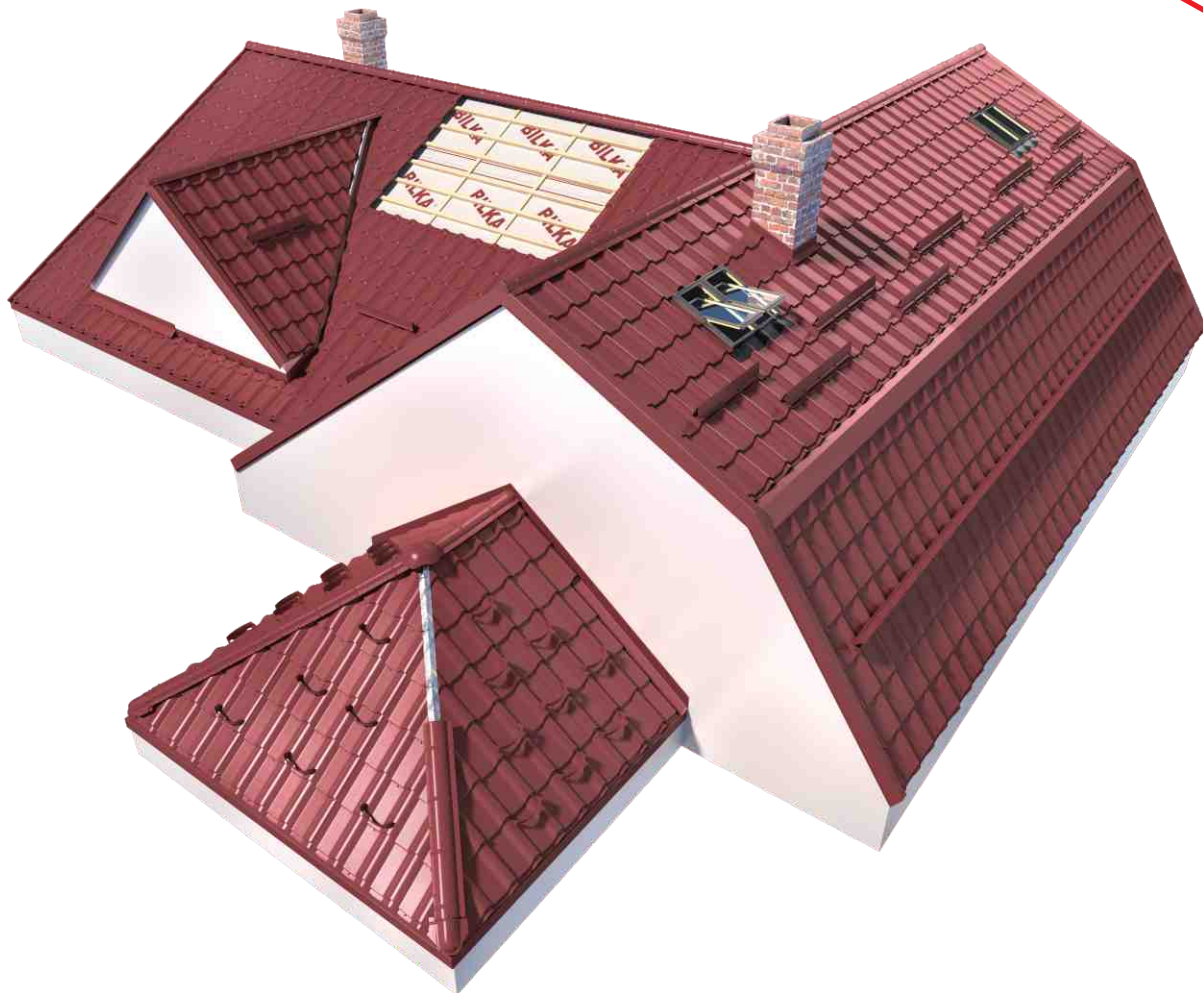

НЕ ЗАБРАВЯЙТЕ АКСЕСОАРИТЕ

Покривни аксесоари

За цялостен и сигурен покрив, **BILKA** предлага гама от аксесоари, допълващи металните керемиди и осигурявайки пълна защита на покрива.

В зависимост от избрания модел, цвят и дебелина на металната керемида, трябва да се изберат и подходящите аксесоари.

Имайте предвид, че аксесоарите трябва да имат същата дебелина и цвят като покритието на керемидите. Не се колебайте да поискате съвет от наш представител за повече информация.

Сканирайте QR кода

За подробности относно Аксесоарите за покрив

Сканирайте QR кода

За подробности относно Аксесоари за покрив RETRO PANEL

Имайте предвид, че произвеждаме и специални аксесоари по поръчка, в случай на покрив с нетипични форми.

* Аксесоарите за моделите BILKA ROMANIC и BILKA RETRO PANEL са различни.