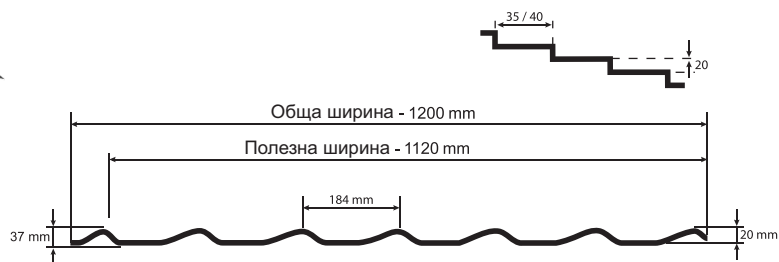

12345

ИЗБЕРЕТЕ МОДЕЛА МЕТАЛНА КЕРЕМИДА

BILKA CLASIC

* Минимален наклон 8° (без диагонални съединения)
Минимален наклон 14° (при наличие на диагонални съединения)

Сканирайте QR кода
За подробности относно продукта.

BILKA BALCANIC

* Минимален наклон 8° (без диагонални съединения)
Минимален наклон 14° (при наличие на диагонални съединения)

Сканирайте QR кода
За подробности относно продукта.

ИЗБЕРЕТЕ МОДЕЛА МЕТАЛНА КЕРЕМИДА

BILKA GOTIC

* Минимален наклон 8° (без диагонални съединения)
Минимален наклон 14° (при наличие на диагонални съединения)

Сканирайте QR кода
За подробности относно продукта.

BILKA IBERIC

* Минимален наклон 8° (без диагонални съединения)
Минимален наклон 14° (при наличие на диагонални съединения)