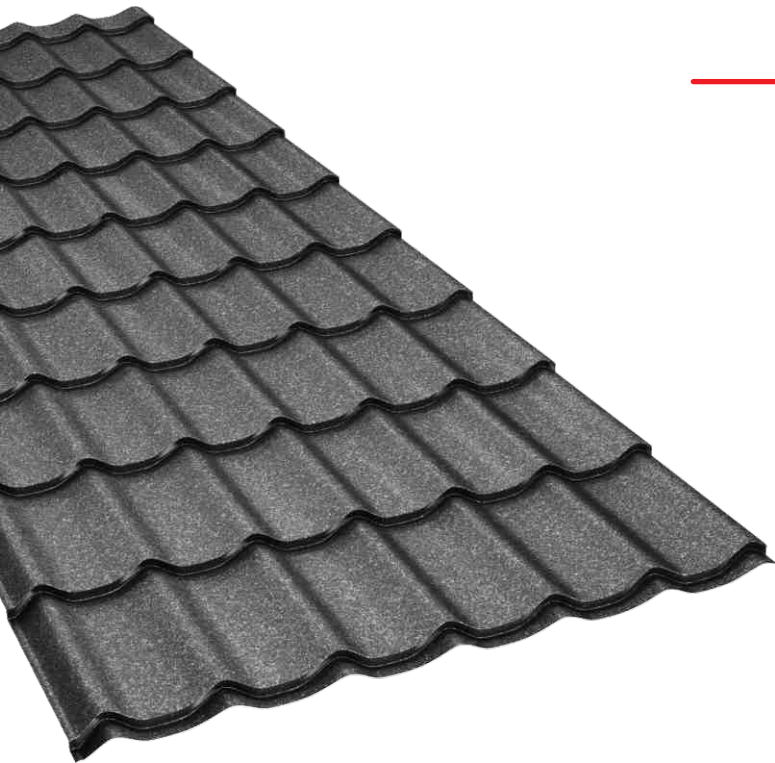

КАК ДА ИЗБЕРЕТЕ ВАШИЯ ПОКРИВ

в
5
СТЪПКИ

**Изборът на покрив може да изглежда лесен,
но има някои стъпки, които трябва да бъдат
спазени.**

**Следвайки стъпките на ВІLКA да изберете подходящия покрив,
дори от над 300 варианта, които предлагаме е лесно!**

12345

ИЗБЕРЕТЕ МОДЕЛА МЕТАЛНА КЕРЕМИДА

BILKA CLASIC

* Минимален наклон 8° (без диагонални съединения)
Минимален наклон 14° (при наличие на диагонални съединения)

Сканирайте QR кода
За подробности относно продукта.