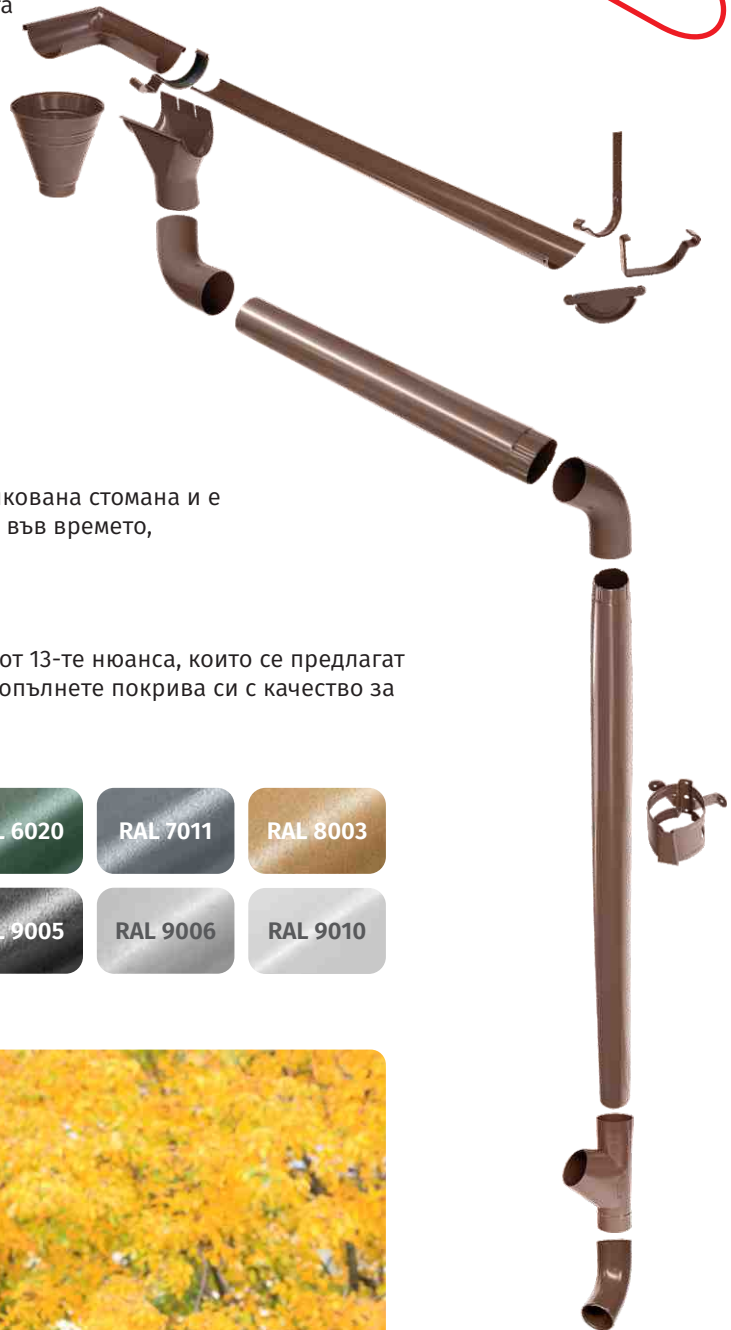

5

5

ДОПЪЛНЕТЕ ПОКРИВА СЪС СИСТЕМАТА ЗА ОТВЕЖДАНЕ НА ДЪЖДОВНА ВОДА

За безопасността на Вашия покрив и дом не забравяйте Системата за отвеждане на дъждовна вода на **BILKA!**

Имате нужда от нея, за да избегнете проникването на вода в основата и стените на къщата, като по този начин защитавате цялата конструкция.

Сканирайте QR кода

За подробности относно Системата за дъждовна вода

Системата за дъждовна вода **BILKA** е изработена от горещо цинкувана стомана и е многослойно защитена от двете страни, за перфектно поведение във времето, осигурявайки дълъг живот на Вашият дом.

Изберете подходящия цвят от 13-те нюанса, които се предлагат в портфолиото на **BILKA** и допълнете покрива си с качество за цял живот!