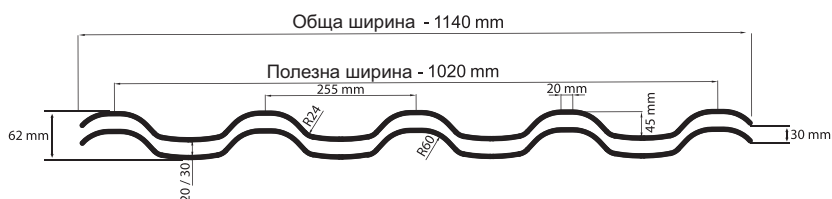

BILKA ROMANIC

* Минимален наклон 8° (без диагонални съединения)
Минимален наклон 14° (при наличие на диагонални съединения)

Сканирайте QR кода
За подробности относно продукта.