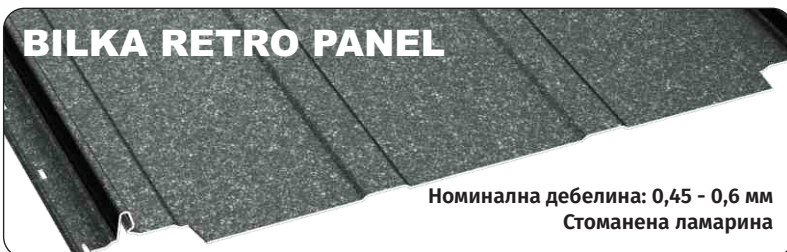

Сканирайте QR кода
За подробности относно продукта.

BILKA RETRO PANEL

* Минимален наклон 8°

Сканирайте QR кода
За подробности относно продукта.

2

ИЗБЕРЕТЕ СПОРЕД ДЕБЕЛИНАТА НА ПОКРИТИЕТО BILKA

ИЗБЕРЕТЕ ЦВЕТА И ЗАВЪРШВАЩИЯ СЛОЙ ВІЛКА