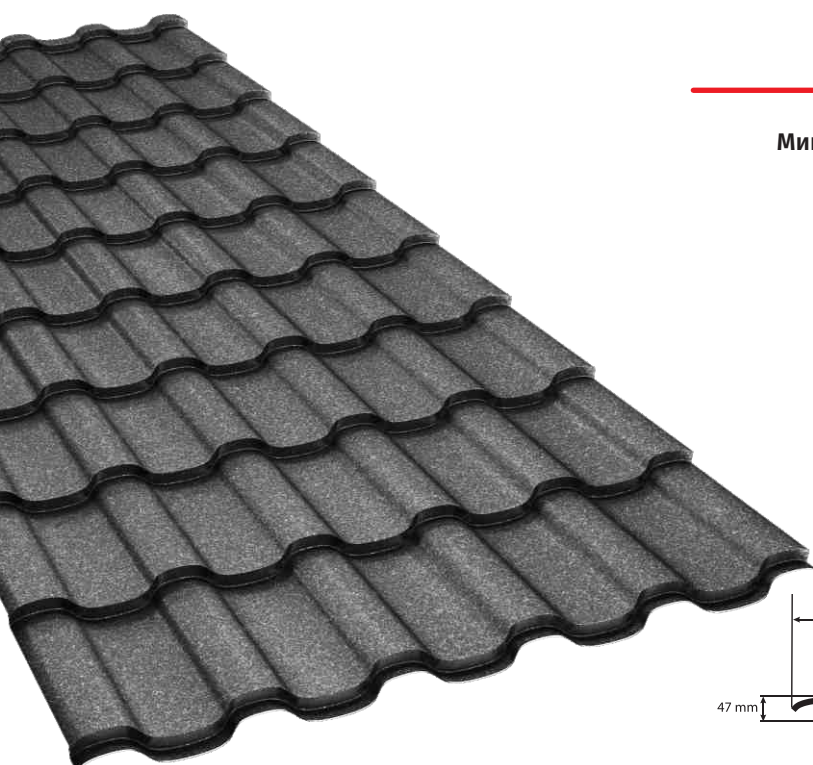

BILKA GOTIC

* Минимален наклон 8° (без диагонални съединения)
Минимален наклон 14° (при наличие на диагонални съединения)

Сканирайте QR кода
За подробности относно продукта.