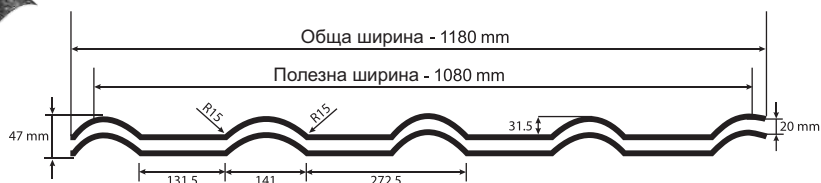

12345

ИЗБЕРЕТЕ МОДЕЛА МЕТАЛНА КЕРЕМИДА

BILKA CLASIC

* Минимален наклон 8° (без диагонални съединения)
Минимален наклон 14° (при наличие на диагонални съединения)

Сканирайте QR кода
За подробности относно продукта.

BILKA BALCANIC

* Минимален наклон 8° (без диагонални съединения)
Минимален наклон 14° (при наличие на диагонални съединения)

Сканирайте QR кода
За подробности относно продукта.

ИЗБЕРЕТЕ МОДЕЛА МЕТАЛНА КЕРЕМИДА

BILKA GOTIC

* Минимален наклон 8° (без диагонални съединения)
Минимален наклон 14° (при наличие на диагонални съединения)

Сканирайте QR кода
За подробности относно продукта.

BILKA IBERIC

* Минимален наклон 8° (без диагонални съединения)
Минимален наклон 14° (при наличие на диагонални съединения)