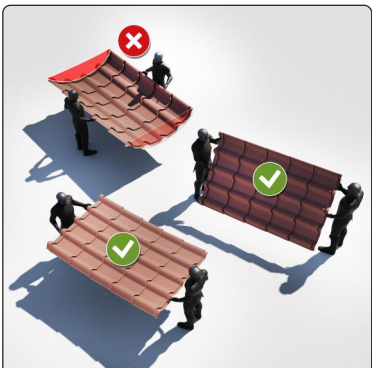

TRANSPORT ET MANUTENTION:

1. Lors de la manipulation manuelle des panneaux de tuile métallique, ceux-ci doivent être fixés sur les bords pour en éviter toute déformation.
2. **IL EST INTERDIT** de déplacer des produits en les faisant traîner sur le sol. La manipulation des panneaux devra être effectuée en position verticale par au moins 2 personnes.

ATTENTION :

Le non-respect des règles de découpe, de transport, de manipulation et de stockage entraîne la perte de la garantie.