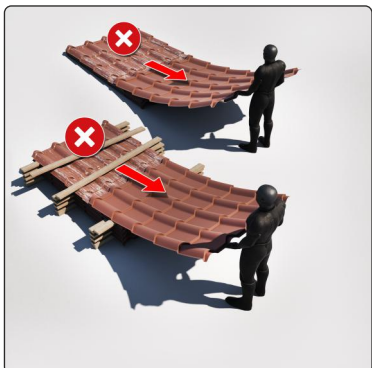

TRANSPORT ET MANUTENTION:

1. Lors de la manipulation manuelle des panneaux de tuile métallique, ceux-ci doivent être fixés sur les bords pour en éviter toute déformation.
2. **IL EST INTERDIT** de déplacer des produits en les faisant traîner sur le sol. La manipulation des panneaux devra être effectuée en position verticale par au moins 2 personnes.

ATTENTION :

Le non-respect des règles de découpe, de transport, de manipulation et de stockage entraîne la perte de la garantie.