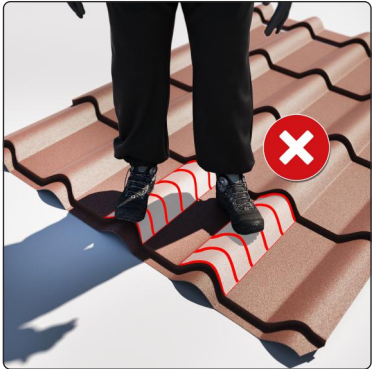

ENTREPOSAGE :

1. Sur palette, en position horizontale, à l'abri de l'humidité.
 2. **NON** à proximité de sources de chaleur ou de matières corrosives.
 3. Éviter le contact avec le ciment humide, les acides, le mortier, la chaux, la terre, le cuivre, d'autres matériaux ou liquides agressifs, etc.
 4. En empilant les palettes, tenir compte du poids de chaque palette. Éviter de placer les semelles de la palette supérieure sur la zone en relief du produit entreposé sur la palette en dessous.
 5. La période de stockage ne doit pas dépasser **45 jours**. Il est nécessaire d'entreposer les éléments pour la toiture dans des espaces fermés, déballés et posés sur un lit/un support en bois, avec un espace entre eux pour assurer la ventilation.
- * **LA TÔLE GALVANISÉE** sera stockée exclusivement dans des espaces clos, aérés et secs, déballés et posés sur un lit/un support en bois, avec un espace entre eux pour assurer la ventilation. La période de stockage ne doit pas dépasser **10 jours**.

POUR MARCHER SUR LA COUVERTURE MÉTALLIQUE DU TOIT, APRÈS MONTAGE, IL FAUT POSER LE PIED EXCLUSIVEMENT DANS LES ESPACES ENTRE LES ONDULATIONS DU PANNEAU MÉTALLIQUE.

LA COUPE DU PANNEAU DE TYPE METAL DOIT ÊTRE RÉALISÉE EXCLUSIVEMENT À L'AIDE DE CISAILLES ÉLECTRIQUES. IL EST INTERDIT D'UTILISER LA MEULEUSE.

1. Lors de la manipulation manuelle des panneaux de tuile métallique, ceux-ci doivent être fixés sur les bords pour en éviter toute déformation.
2. **IL EST INTERDIT** de déplacer des produits en les faisant traîner sur le sol. La manipulation des panneaux devra être effectuée en position verticale par au moins 2 personnes.