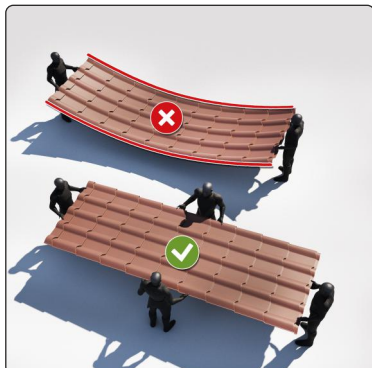

TRANSPORT ET MANUTENTION:

1. Lors de la manipulation manuelle des panneaux de tuile métallique, ceux-ci doivent être fixés sur les bords pour en éviter toute déformation.
2. **IL EST INTERDIT** de déplacer des produits en les faisant traîner sur le sol. La manipulation des panneaux devra être effectuée en position verticale par au moins 2 personnes.

ATTENTION :

Le non-respect des règles de découpe, de transport, de manipulation et de stockage entraîne la perte de la garantie.