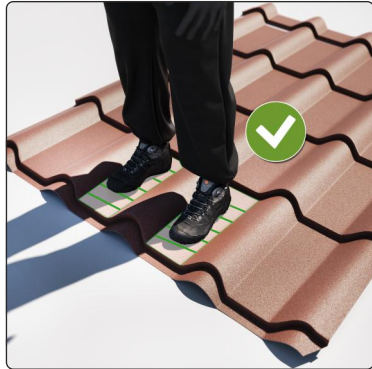

ENTREPOSAGE :

1. Sur palette, en position horizontale, à l'abri de l'humidité.
 2. **NON** à proximité de sources de chaleur ou de matières corrosives.
 3. Éviter le contact avec le ciment humide, les acides, le mortier, la chaux, la terre, le cuivre, d'autres matériaux ou liquides agressifs, etc.
 4. En empilant les palettes, tenir compte du poids de chaque palette. Éviter de placer les semelles de la palette supérieure sur la zone en relief du produit entreposé sur la palette en dessous.
 5. La période de stockage ne doit pas dépasser **45 jours**. Il est nécessaire d'entreposer les éléments pour la toiture dans des espaces fermés, déballés et posés sur un lit/un support en bois, avec un espace entre eux pour assurer la ventilation.
- * **LA TÔLE GALVANISÉE** sera stockée exclusivement dans des espaces clos, aérés et secs, déballés et posés sur un lit/un support en bois, avec un espace entre eux pour assurer la ventilation. La période de stockage ne doit pas dépasser **10 jours**.

POUR MARCHER SUR LA COUVERTURE MÉTALLIQUE DU TOIT, APRÈS MONTAGE, IL FAUT POSER LE PIED EXCLUSIVEMENT DANS LES ESPACES ENTRE LES ONDULATIONS DU PANNEAU MÉTALLIQUE.

LA COUPE DU PANNEAU DE TYPE METAL DOIT ÊTRE RÉALISÉE EXCLUSIVEMENT À L'AIDE DE CISAILLES ÉLECTRIQUES. IL EST INTERDIT D'UTILISER LA MEULEUSE.